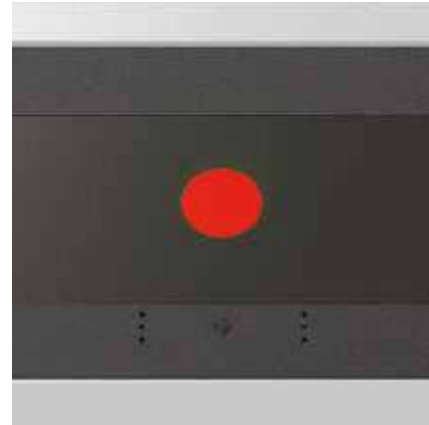

SISTEMA DE SENSORES

Monitoriza la calidad del aire con sensores de polvo fino, gas y olores — para un aire interior perfecto en modo automático. Así, el AP60 Pro mantiene la calidad del aire perfecta