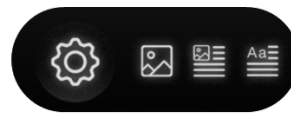

Ajustes de velocidad para un resultado profesional

Fotografías, velocidad más lenta para mayor claridad fotográfica