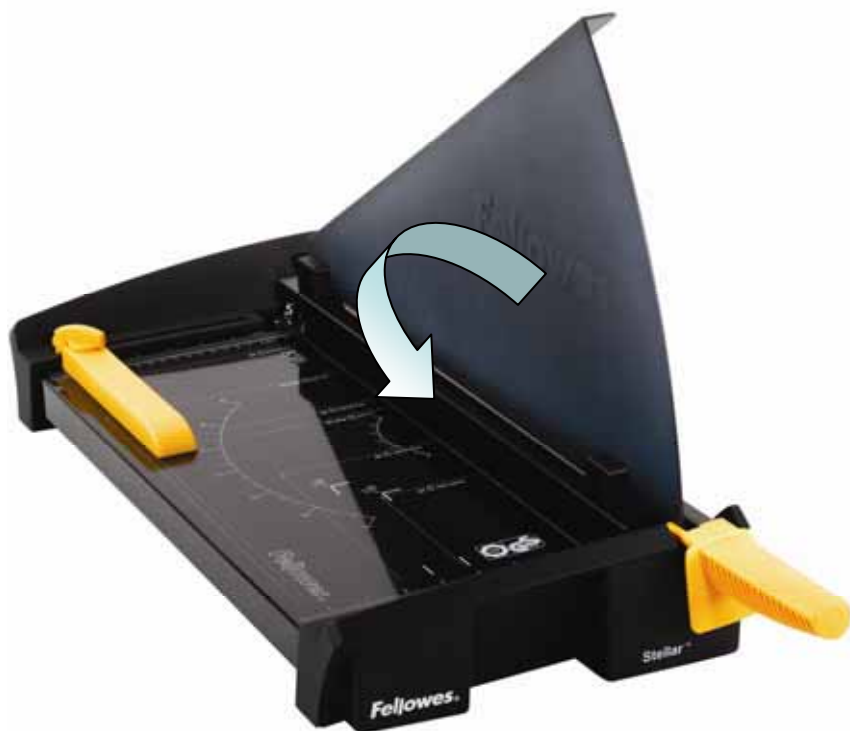

# GUILLOTINA FELLOWES STELLAR A4

**EQUIPADA CON EL SISTEMA SAFECUT, QUE GARANTIZA LA SEGURIDAD DEL USUARIO**

Certificación TUV/GS

## CARACTERÍSTICAS PRINCIPALES

- Capacidad de corte hasta 20 hojas (80gr.)
- La cuchilla de corte en acero inoxidable facilita un corte limpio y preciso
- Longitud de corte 380 mm. Formato de papel A4
- Protector Safecut™ de cuchilla transparente preensamblada y plegable, para garantizar la seguridad del usuario
- Guías de corte con formatos DIN, fotos y medidas en cm., pulgadas y radios para corte en ángulo

## ESPECIFICACIONES TÉCNICAS

Descripción	Referencia	medidas (mm)			Código EAN
		Alto x ancho x Profundo	Peso Kg.	Embalaje	
GUILLOTINA STELLAR A4	5438001	275 x 600 x 275	3.3	1	0043859586240

Productos para la oficina de calidad desde 1917