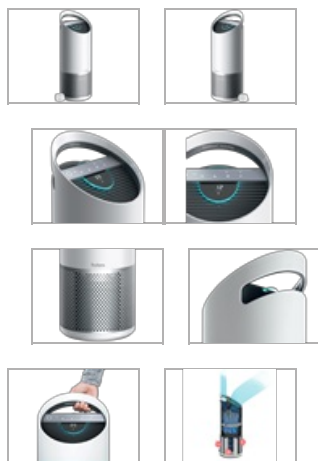

Purificador de aire Leitz TruSens™ Z-3000 con sistema de control de la calidad del aire SensorPod, espacios grandes

Respira aire más limpio con un purificador de aire reinventado. Experimenta la diferencia con la tecnología de teledetección, dos corrientes de aire y la filtración DuPont™. Experimenta la diferencia con un nuevo tipo de purificador de aire que combina ciencia, estilo y tecnología. Con la filtración de DuPont™, el Leitz TruSens™ Z-3000 recoge los contaminantes y neutraliza los olores adaptándose automáticamente a las condiciones cambiantes de la calidad del aire en una habitación.

Características

Aire más limpio donde más importa. Colocado lejos del purificador, el SensorPod monitoriza la calidad del aire en toda la habitación para optimizar el suministro de aire limpio en todo el espacio. Ajusta automáticamente la velocidad del ventilador en respuesta a las lecturas de la calidad del aire del SensorPod.

Leitz TruSens™ te mantiene informado. Un anillo iluminado codificado por colores y un valor numérico comunica una calidad de aire buena, moderada o pobre.

La tecnología PureDirect utiliza dos corrientes de aire para distribuir el aire más cómodamente, entregando el aire purificado más eficazmente.

El filtro HEPA de 360 grados de DuPont captura los contaminantes y los gases y olores de los COV de todas las direcciones. La luz UV mata los gérmenes y las bacterias que pueden quedar atrapados en el filtro.